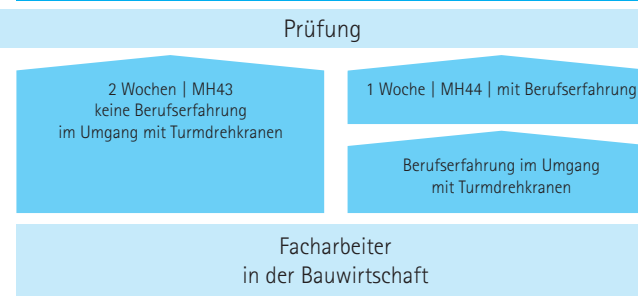

Geprüfter Fahrer von Untendreherkränen in der Bauwirtschaft