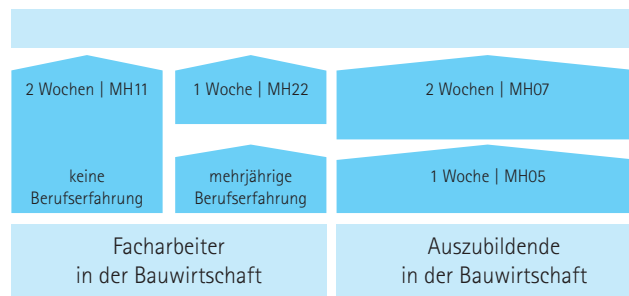

ODER

Geprüfter Bagger- und Laderfahrer
für Fortgeschrittene mit mehrjähriger
Berufserfahrung – ZUMBau
MT22 | 7 Tage

Einweisung an kleinen Erdbaumaschinen
für Auszubildende in der Bauwirtschaft
MT05 | 1 Woche

+

Aufbaulehrgang – Unterweisung
an Baggern und Ladern für Azubis
in der Bauwirtschaft
MT07 | 2 Wochen

+

Ein- und Unterweisung an Baggern und
Ladern für Azubis in der Bauwirtschaft
MT12 | 3 Wochen

Geprüfter Turmdrehkranführer in der Bauwirtschaft